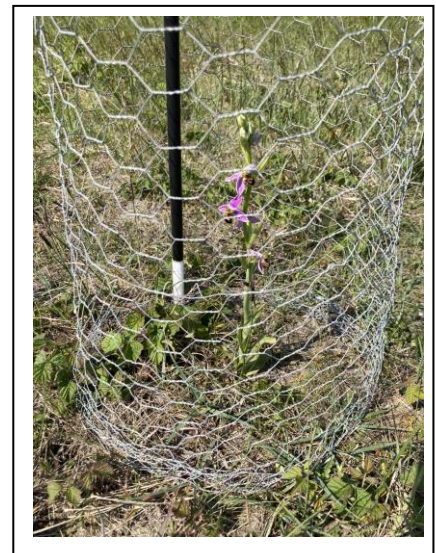

Tijdelijke lokale regels Noordwijkse Golfclub

Per 11 november 2023

Naast de plaatselijke regels zoals vermeld op de scorekaart en op het mededelingen bord zijn onderstaande plaatselijke regels van kracht.

Schapen

HET IS VERBODEN OM HET GEBIED AFGERASTERD VOOR DE SCHAPEN TE BETREDEN

Het gebied waar de schapen kunnen grazen is afgerasterd. Voor de toepassing van Regel 16.1f strekt deze verboden speelzone zich uit tot 1 clublengte buiten de afrastering.

Herstellend duingebied

HET IS VERBODEN HET GEMARKEERDE GEBIED LINKS VAN HOLE 7 EN LINKS VAN HOLE 11 TE BETREDEN

Na de gedane werkzaamheden moet dit gebied herstellen daarom blijft het verboden om dit gebied te betreden om het herstel niet te belemmeren. Dit gebied is gemarkeerd met paaltjes met groene koppen. Ballen die erin liggen moeten blijven liggen.

Gras kweek gebied

HET IS VERBODEN OM HET GEBIED LINKS VAN HOLE 14 WAAR GRAS GEKWEEST WORDT TE BETREDEN

Links voor het werk pad op hole 14 is een gebied afgezet met gaas om gras te kweken. Dit gebied mag niet betreden worden en ballen die erin liggen moeten blijven liggen.

Zeldzame planten; bijenorchis

HET IS VERBODEN OM DE MET CIRKELS AFGEZETTE GEBIEDEN LINKS VAN HOLE 16 TE BETREDEN

Voorbij het duin links van de fairway van hole 16 worden een aantal bijenorchis beschermd met cirkels van gaas. Deze gebieden mogen niet betreden worden en ballen die erin liggen moeten blijven liggen.

De volgende golf- en gedragsregels zijn van toepassing, die apart en cumulatief worden toegepast bij overtredingen.

ABNORMALE BAANOMSTANDIGHEID ALS VERBODEN SPEELZONE

“De hierboven genoemde gebieden zijn verboden speelzones, die moet worden behandeld als een abnormale baanomstandigheid. Bij een belemmering door deze verboden speelzone MOET deze zonder straf ontweken worden volgens Regel 16-1f.”

DROP ZONE

Op hole 11 en op hole 14 is als extra optie naast de opties die Regel 16-1f biedt om dit gebied te ontwijken ook een dropzone aanwezig. Op hole 11 en hole 14 mag men deze gebieden ook ontwijken worden door een bal te droppen in de dropzone. Bij het droppen van een bal in de dropzone MOET de bal in de dropzone landen en daarin tot stilstand komen.

Straf voor spelen van bal van een verkeerde plaats in overtreding van een plaatselijke regel: algemene straf volgens Regel 14.7a.

GEDRAGSREGEL

Het is verboden om deze verboden speelzone te betreden.

Straf bij overtreding:

- **De algemene straf bij wedstrijden.**
- **Het bestuur beslist over eventuele disciplinaire maatregelen.**